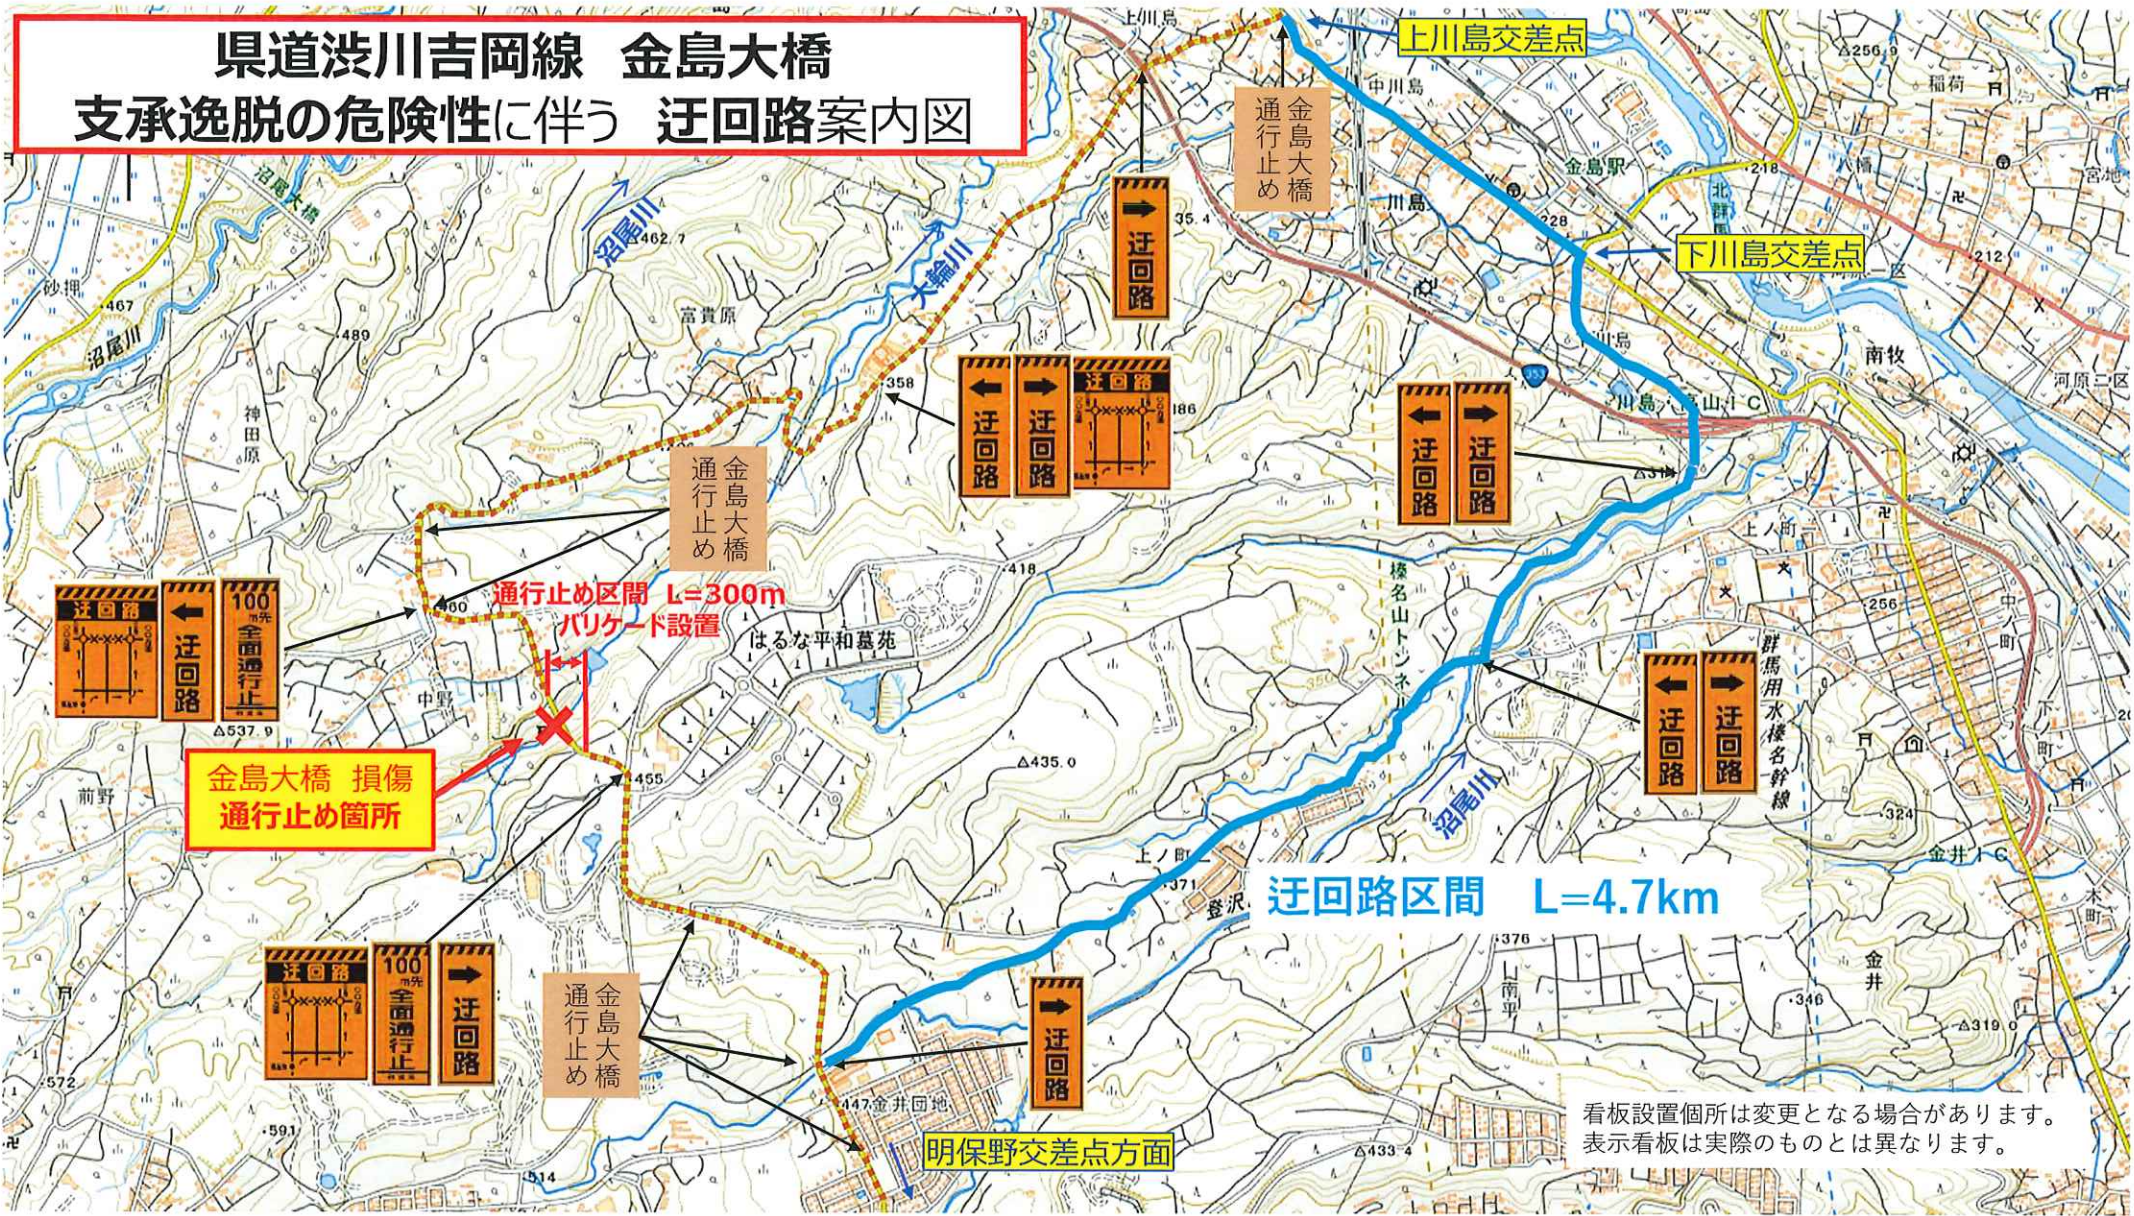

県道渋川吉岡線 金島大橋 支承逸脱の危険性に伴う 迂回路案内図

看板設置箇所は変更となる場合があります。
 表示看板は実際のものとは異なります。